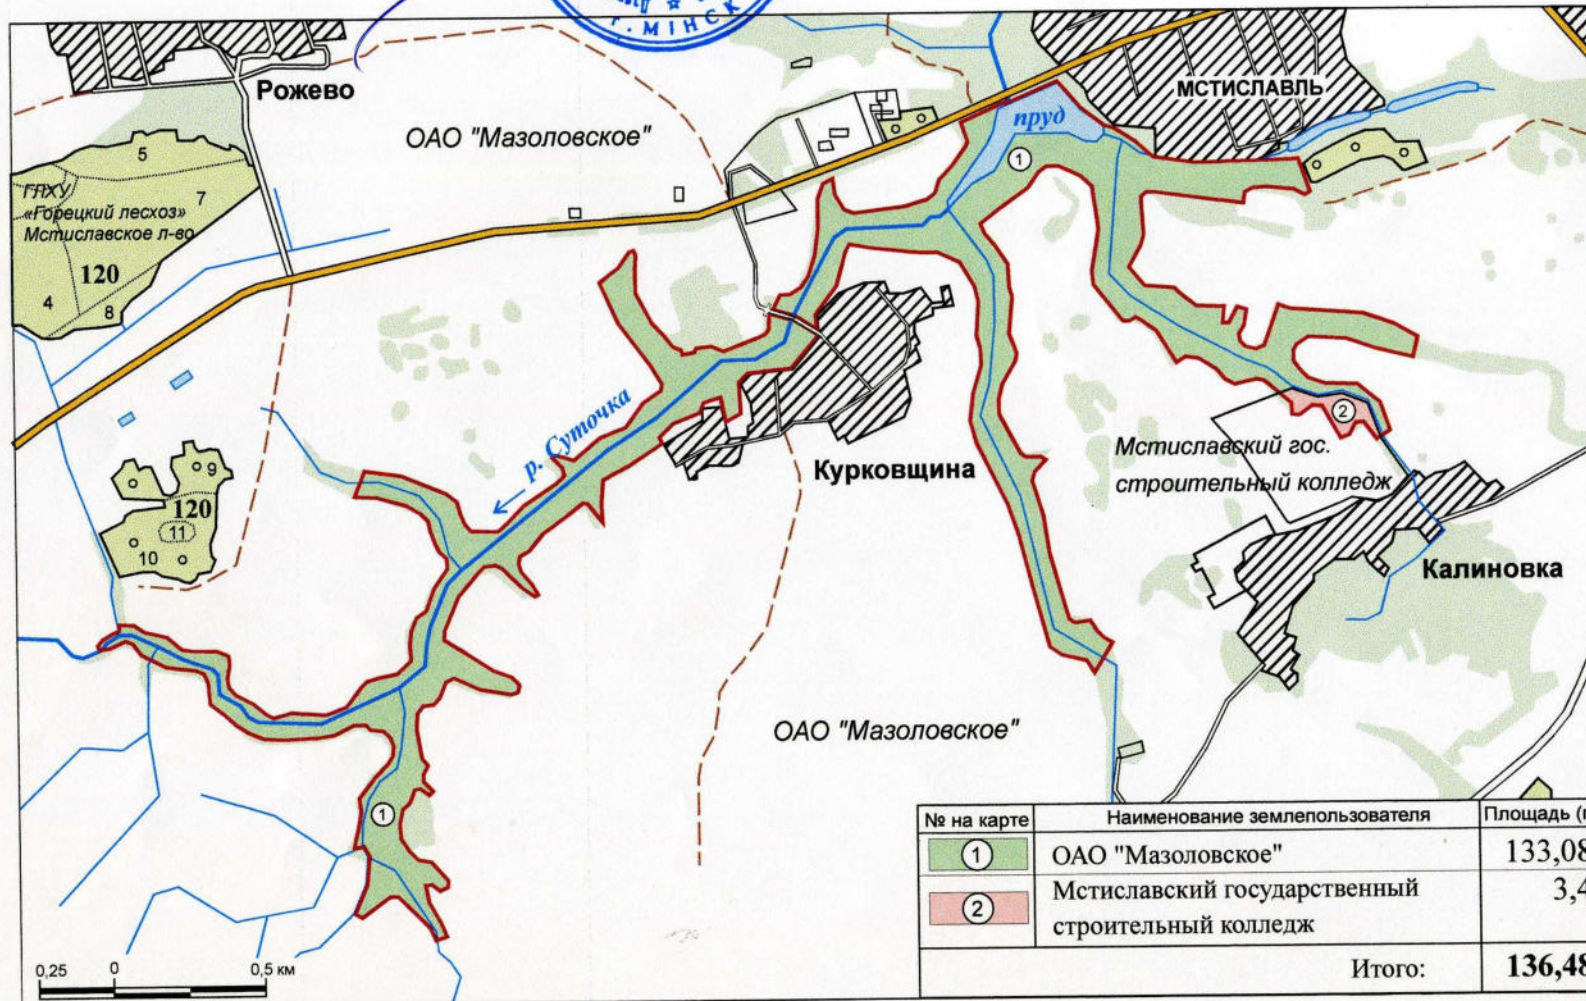

КАРТА-СХЕМА
заказника местного значения
«Закружье»
Мстиславского района
Могилёвской области
М 1:25 000

Наименование согласующего	Должность ФИО	Подпись, дата	Результаты согласования
Научно-производственное государственное республиканское унитарное предприятие "Национальное кадастровое агентство"	<i>Заместитель генерального директора А.А. Лукаш</i>	<i>«10» 11 2020 г.</i>	<i>согласовано</i>
		М.П.	

Схема размещения

— граница заказника
«Закружье»

№ на карте	Наименование землепользователя	Площадь (га)
①	ОАО "Мазоловское"	133,08
②	Мстиславский государственный строительный колледж	3,4
Итого:		136,48